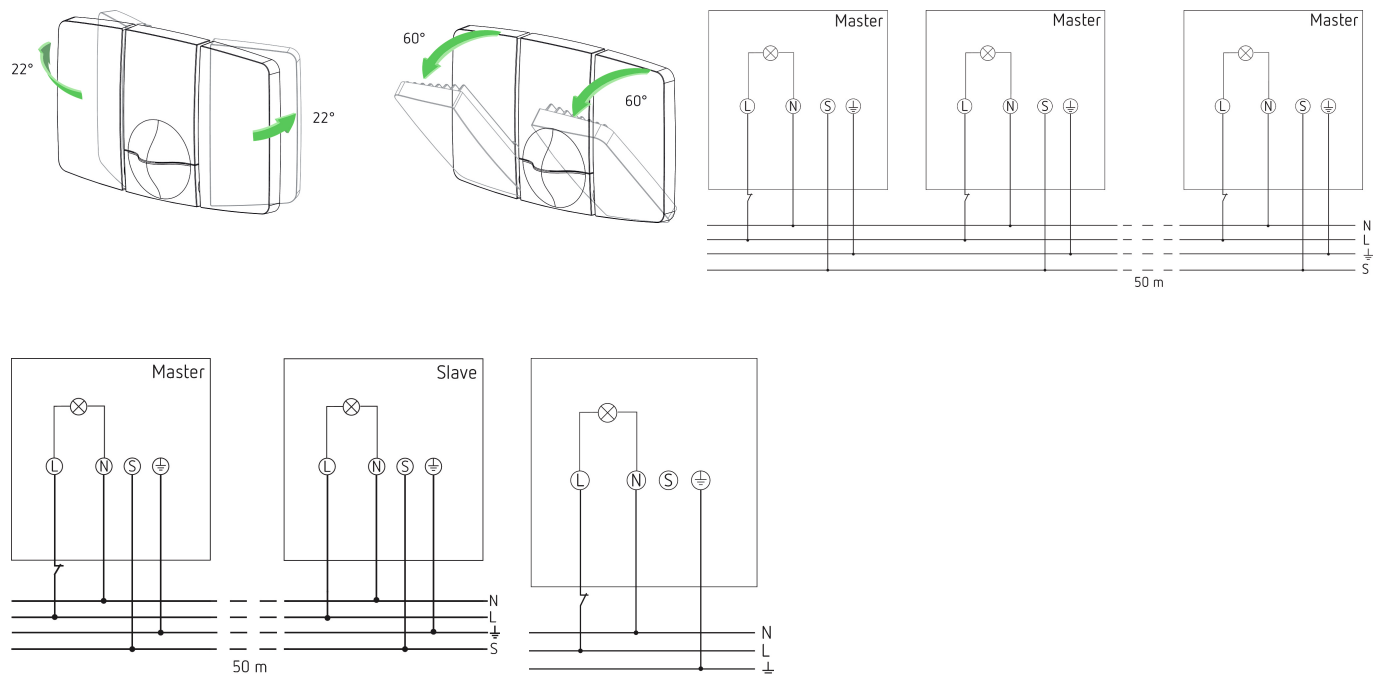

theLeda P24 WH	
Мощность LED (световой поток)	20 W (2x900 lm)
Цветовая температура	4000 K
Угол зоны обнаружения	180°
высота установки	1,8 – 2,5 m
Задержка отключения освещения	10 s-20 min
Дистанционно управляемый	
Температура окружающей среды	-25°C ... 45°C
Класс электрической защиты	II
Степень защиты	IP 55

01.10.2020
Страница 1 of 3

theLeda P24 WH

Арт. №: 1020943

theben
energy saving comfort

Пример подключения

Зона обнаружения

Высота установки (A)	Диагональ (t)	Head on to (R)	
2 m	12 m	5 m	
2,5 m	10 m	4 m	
3 m	8 m	4 m	
3,5 m	6 m	4 m	
4 m	4 m	2 m	