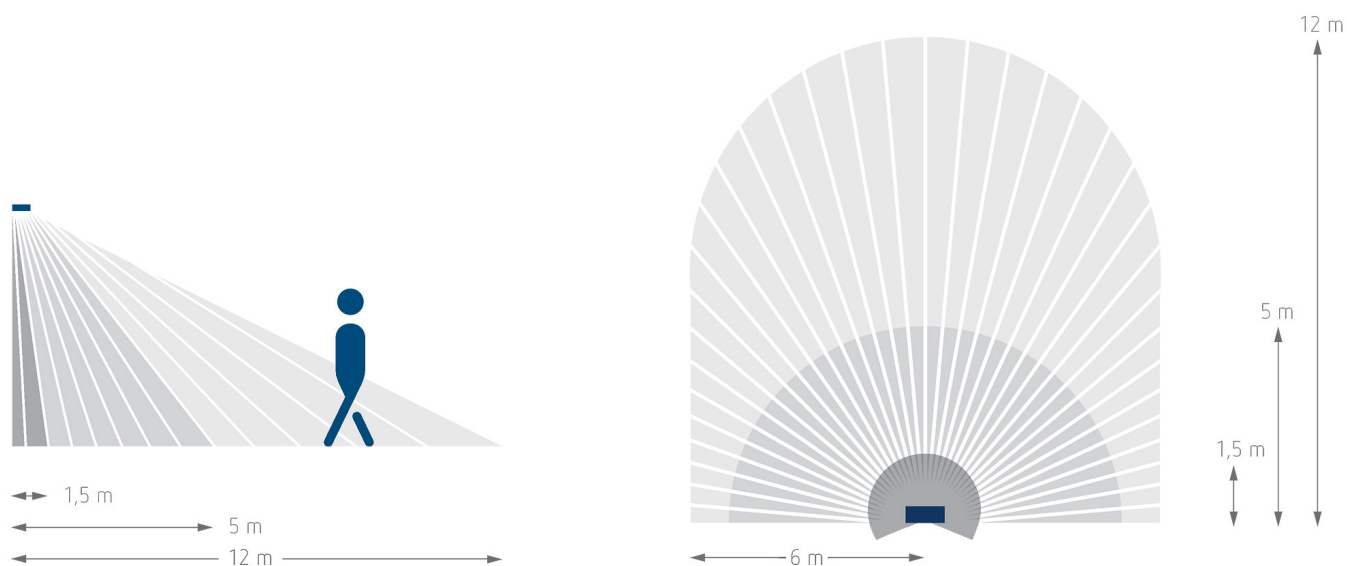

theLeda P24 WH	
Мощность LED (световой поток)	20 W (2x900 lm)
Цветовая температура	4000 K
Угол зоны обнаружения	180°
высота установки	1,8 – 2,5 m
Задержка отключения освещения	10 s-20 min
Дистанционно управляемый	
Температура окружающей среды	-25°C ... 45°C
Класс электрической защиты	II
Степень защиты	IP 55

01.10.2020
Страница 1 of 3

theLeda P24 WH

Арт. №: 1020943

theben
energy saving comfort

Пример подключения

Зона обнаружения

Высота установки (A)	Диагональ (t)	Head on to (R)	
2 m	12 m	5 m	
2,5 m	10 m	4 m	
3 m	8 m	4 m	
3,5 m	6 m	4 m	
4 m	4 m	2 m	