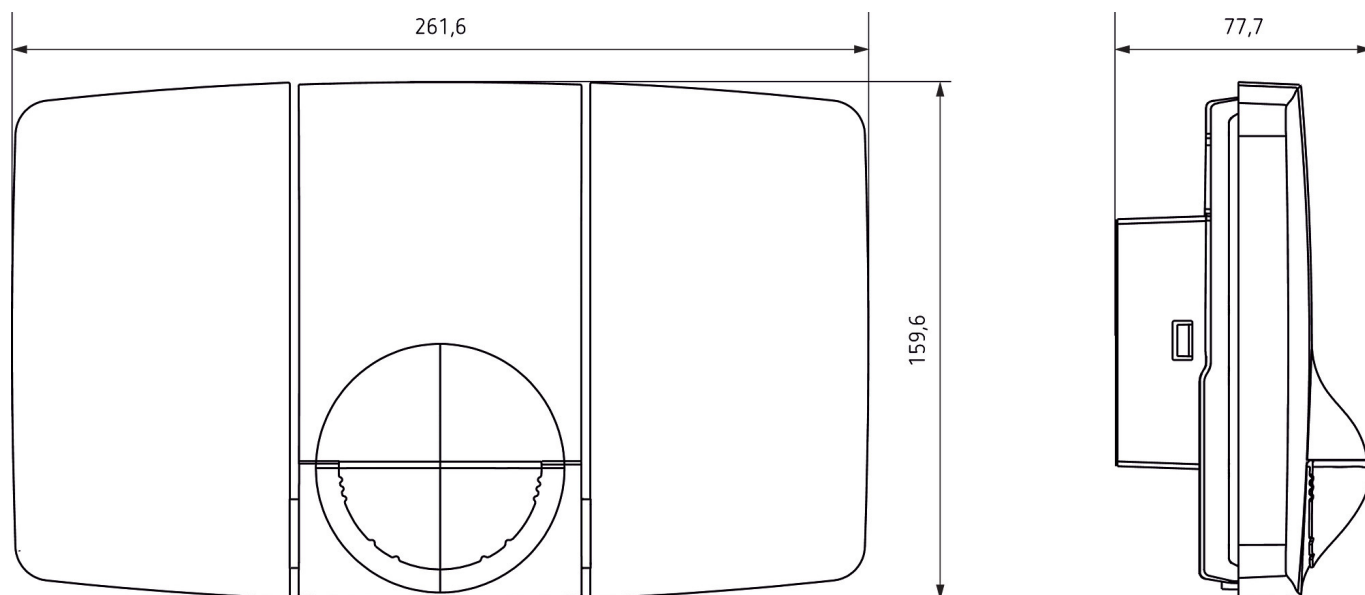

theLeda P24 WH

Арт. №: 1020943

theben
energy saving comfort

Чертежи

Аксессуары